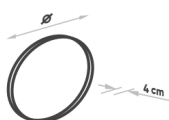

Panoramica

Specchio LED con cornice - indiretto

Codice prodotto: K15SOFTAMB.46

Opzioni

Colore

Dimensioni

Ø60cm

Ø70cm

Ø80cm

Ø90cm

Ø100cm

Ø120cm

Emissione di luce

Solo emissione indiretta

Colore della luce

2700K