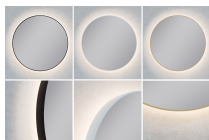

Panoramica

Specchio LED con cornice - indiretto

Codice prodotto: K15SOFTAMB.46

Opzioni

Colore

Dimensioni

Ø60cm

Ø70cm

Ø80cm

Ø90cm

Ø100cm

Ø120cm

Emissione di luce

Solo emissione indiretta

Colore della luce

2700K

Automatisch generiertes
Dokument.
Technische Änderungen
vorbehalten.

Descrizione

Specchio LED con retroilluminazione. Telaio di alta qualità in metallo verniciato a polvere. Classe di protezione IP44. Striscia LED COB da 24V di alta qualità (senza puntini - nessun punto LED visibile!) con driver LED integrato. Colori standard della cornice: nero opaco, bianco opaco, oro opaco
Opzionale: interruttore touch, riscaldamento dello specchio, colore speciale della cornice (colori RAL), colore speciale della luce (2700K, RGB), vetro fumé (vetro nero), specchio per il trucco integrato, orologio digitale integrato, dimensioni speciali e Forme speciali.
Si prega di notare i costi di trasporto speciali (merci ingombranti).