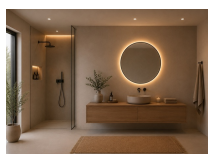

Dokument erstellt am 05.07.2026.

Dieses Dokument wurde automatisch generiert. Technische Änderungen vorbehalten. Alle Angaben ohne Gewähr.

* Tutti i prezzi escl. IVA più spese di spedizione ed eventuali spese di spedizione, se non diversamente indicato.