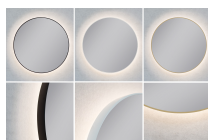

Dokument erstellt am 05.07.2026.

Dieses Dokument wurde automatisch generiert. Technische Änderungen vorbehalten. Alle Angaben ohne Gewähr.

* Tutti i prezzi escl. IVA più spese di spedizione ed eventuali spese di spedizione, se non diversamente indicato.