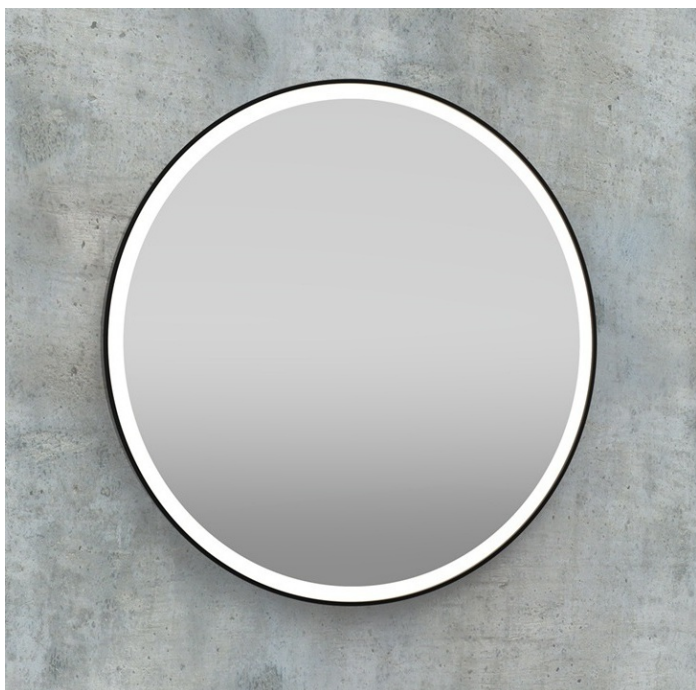

## Panoramica

# Specchio LED con cornice - solo luce diretta

Codice prodotto: K15SOFTLUX.298

### Dimensioni

Ø60cm

Ø70cm

Ø80cm

Ø90cm

Ø100cm

Ø120cm