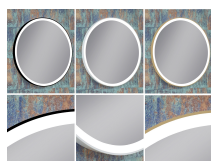

Panoramica

Specchio LED con cornice - solo luce diretta

Codice prodotto: K15SOFTLUX.298

Opzioni

Colore

Dimensioni

Ø60cm

Ø70cm

Ø80cm

Ø90cm

Ø100cm

Ø120cm

Emissione di luce

Solo emissione diretta

Colore della luce

2700K

driver LED integrato. Colori standard della cornice: nero opaco, bianco opaco, oro opaco
Opzionale: interruttore touch, riscaldamento dello specchio, colore speciale della cornice (colori RAL), colore speciale della luce (2700K, RGB), vetro fumé (vetro nero), specchio per il trucco integrato, orologio digitale integrato, dimensioni speciali e Forme speciali.
Si prega di notare i costi di trasporto speciali (merci ingombranti).