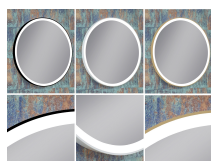

Panoramica

Specchio LED con cornice - solo luce diretta

Codice prodotto: K15SOFTLUX.298