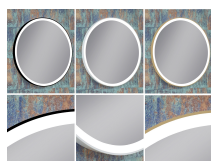

Panoramica

Specchio LED con cornice - solo luce diretta

Codice prodotto: K15SOFTLUX.226

Opzioni

Colore

Dimensioni

Ø60cm

Ø70cm

Ø80cm

Ø90cm

Ø100cm

Ø120cm

Emissione di luce

Solo emissione diretta

Colore della luce

2700K

driver LED integrato. Colori standard della cornice: nero opaco, bianco opaco, oro opaco
Opzionale: interruttore touch, riscaldamento dello specchio, colore speciale della cornice (colori RAL), colore speciale della luce (2700K, RGB), vetro fumé (vetro nero), specchio per il trucco integrato, orologio digitale integrato, dimensioni speciali e Forme speciali.
Si prega di notare i costi di trasporto speciali (merci ingombranti).