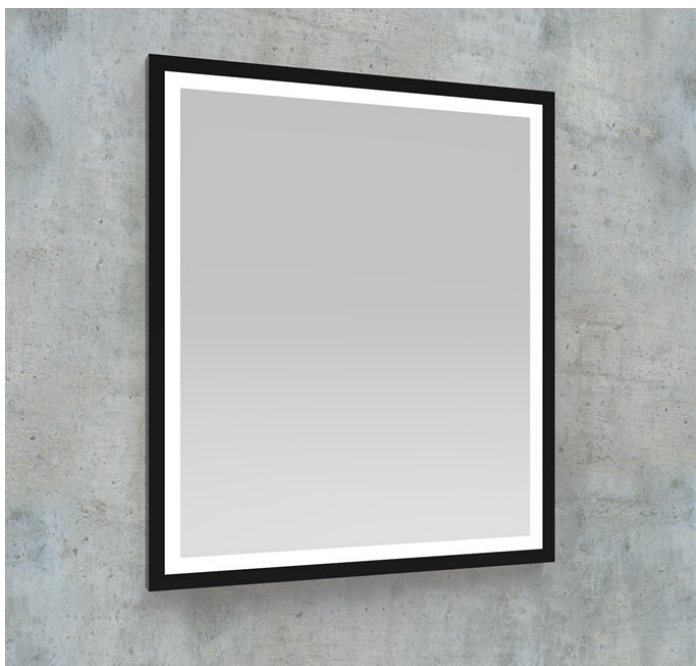

# Specchio LED rettangolare con cornice - solo luce diretta

Codice prodotto: K15FRAME.241

#### Dimensioni

60 x H.80cm

80 x H.80cm

100 x H.80cm

120 x H.80cm