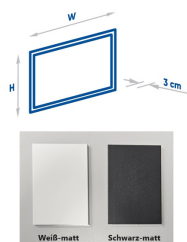

# Specchio LED rettangolare con cornice - solo luce diretta

Codice prodotto: K15FRAME.241

#### Dimensioni

60 x H.80cm

80 x H.80cm

100 x H.80cm

120 x H.80cm

#### Specchio cosmetico integrato

senza specchio zoom

con specchio zoom Ø15cm

con specchio zoom Ø20cm

Colori standard della cornice: nero opaco, bianco opaco

Opzionale: interruttore touch, riscaldamento dello specchio, colore speciale della cornice (colori RAL), colore speciale della luce (2700K, RGB), vetro fumé (vetro nero), specchio per il trucco integrato, orologio digitale integrato, dimensioni speciali e Forme speciali.