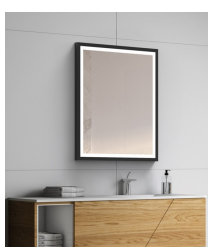

Panoramica

Specchio LED rettangolare con cornice - solo luce diretta

Codice prodotto: K15FRAME.169

Opzioni

Colore

Dimensioni

60 x H.80cm

80 x H.80cm

100 x H.80cm

120 x H.80cm

Emissione di luce

Solo emissione diretta

Colore della luce

2700K

3000K

4000K

Specchio rettangolare a LED con illuminazione diretta. Telaio di alta qualità in metallo verniciato a polvere. Classe di protezione IP44.

Striscia LED COB da 24V di alta qualità (senza puntini - nessun punto LED visibile!) con driver LED integrato.

Colori standard della cornice: nero opaco, bianco opaco

Opzionale: interruttore touch, riscaldamento dello specchio, colore speciale della cornice (colori RAL), colore speciale della luce (2700K, RGB), vetro fumé (vetro nero), specchio per il trucco integrato, orologio digitale integrato, dimensioni speciali e Forme speciali.