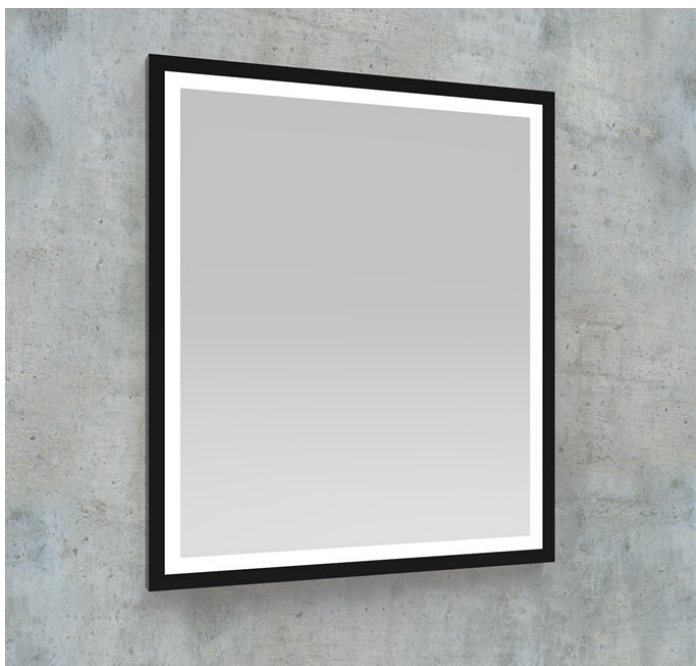

Panoramica

Specchio LED rettangolare con cornice - solo luce diretta

Codice prodotto: K15FRAME.169

Opzioni

Colore

Dimensioni

60 x H.80cm

80 x H.80cm

100 x H.80cm

120 x H.80cm

Emissione di luce

Solo emissione diretta

Colore della luce

2700K

3000K

4000K

Specchio rettangolare a LED con illuminazione diretta. Telaio di alta qualità in metallo verniciato a polvere. Classe di protezione IP44.

Striscia LED COB da 24V di alta qualità (senza puntini - nessun punto LED visibile!) con driver LED integrato.

Colori standard della cornice: nero opaco, bianco opaco

Opzionale: interruttore touch, riscaldamento dello specchio, colore speciale della cornice (colori RAL), colore speciale della luce (2700K, RGB), vetro fumé (vetro nero), specchio per il trucco integrato, orologio digitale integrato, dimensioni speciali e Forme speciali.