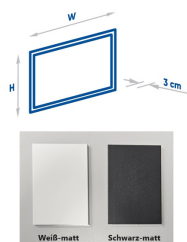

Panoramica

Specchio LED rettangolare con cornice - solo luce diretta

Codice prodotto: K15FRAME.169

Opzioni

Colore

Dimensioni

60 x H.80cm

80 x H.80cm

100 x H.80cm

120 x H.80cm

Emissione di luce

Solo emissione diretta

Colore della luce

2700K

3000K

4000K

Specchio rettangolare a LED con illuminazione diretta. Telaio di alta qualità in metallo verniciato a polvere. Classe di protezione IP44.

Striscia LED COB da 24V di alta qualità (senza puntini - nessun punto LED visibile!) con driver LED integrato.

Colori standard della cornice: nero opaco, bianco opaco

Opzionale: interruttore touch, riscaldamento dello specchio, colore speciale della cornice (colori RAL), colore speciale della luce (2700K, RGB), vetro fumé (vetro nero), specchio per il trucco integrato, orologio digitale integrato, dimensioni speciali e Forme speciali.