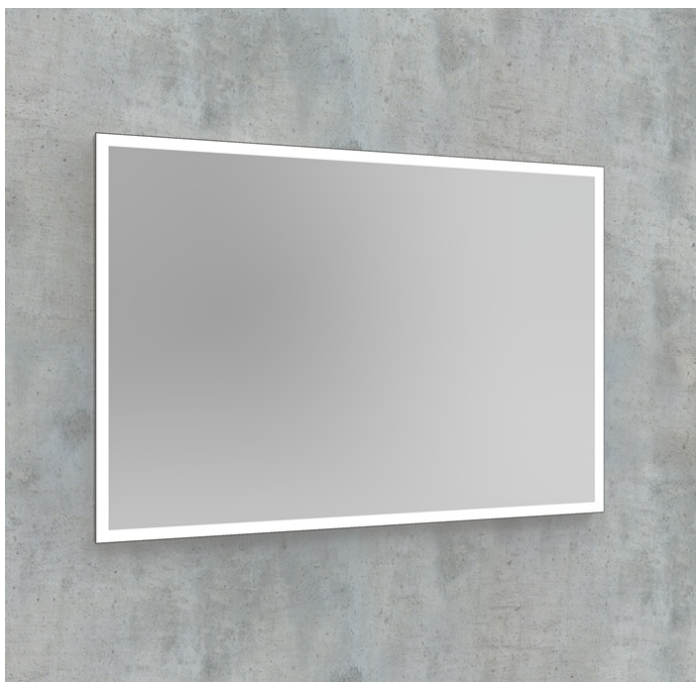

Panoramica

Specchio LED rettangolare con cornice - solo luce diretta

Codice prodotto: K15EVO.409

Opzioni

Colore

Dimensioni

60 x H.70cm

80 x H.70cm

100 x H.70cm

120 x H.70cm

Emissione di luce

Solo emissione diretta

Colore della luce

2700K

3000K

4000K

con specchio zoom Ø15cm

con specchio zoom Ø20cm

Descrizione

Specchio rettangolare a LED con illuminazione diretta. Telaio di alta qualità in metallo verniciato a polvere. Classe di protezione IP44.

Striscia LED COB da 24V di alta qualità (senza puntini - nessun punto LED visibile!) con driver LED integrato.

Colori standard della cornice: nero opaco, bianco opaco, argento

Opzionale: interruttore touch, riscaldamento dello specchio, colore speciale della cornice (colori RAL), colore speciale della luce (2700K, RGB), vetro fumé (vetro nero), specchio per il trucco integrato, orologio digitale integrato, dimensioni speciali e Forme speciali.