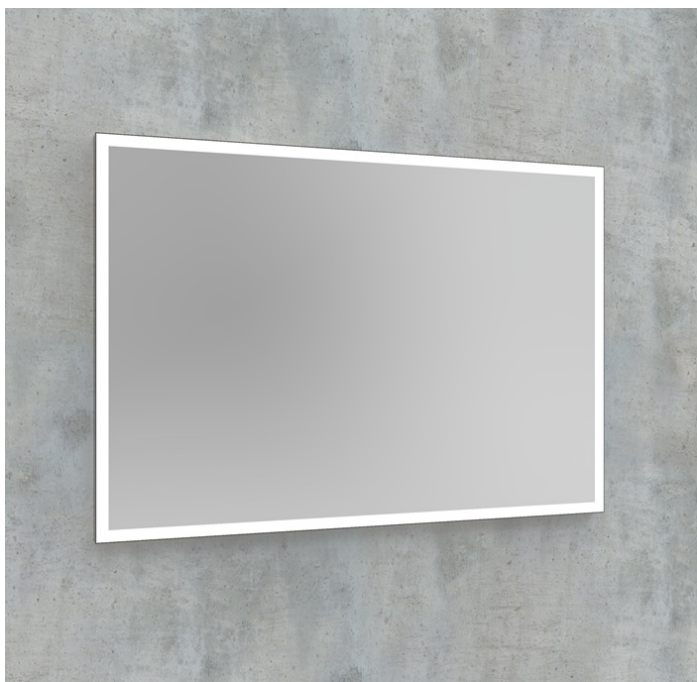

## Panoramica

# Specchio LED rettangolare con cornice - solo luce diretta

Codice prodotto: K15EVO.409

#### Dimensioni

60 x H.70cm

80 x H.70cm

100 x H.70cm

120 x H.70cm