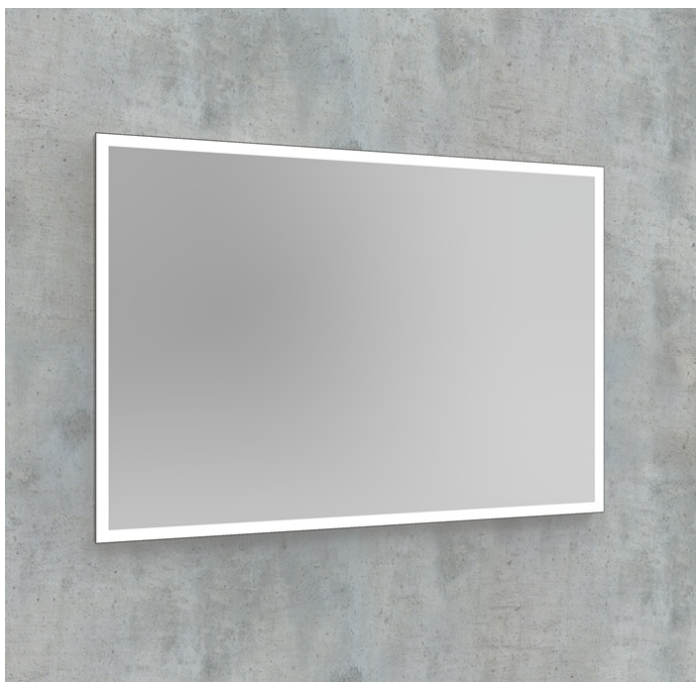

Panoramica

Specchio LED rettangolare con cornice - solo luce diretta

Codice prodotto: K15EVO.385

Opzioni

Colore

Dimensioni

60 x H.70cm

80 x H.70cm

100 x H.70cm

120 x H.70cm

Emissione di luce

Solo emissione diretta

Colore della luce

2700K

3000K

4000K

con specchio zoom Ø15cm

con specchio zoom Ø20cm

Descrizione

Specchio rettangolare a LED con illuminazione diretta. Telaio di alta qualità in metallo verniciato a polvere. Classe di protezione IP44.

Striscia LED COB da 24V di alta qualità (senza puntini - nessun punto LED visibile!) con driver LED integrato.

Colori standard della cornice: nero opaco, bianco opaco, argento

Opzionale: interruttore touch, riscaldamento dello specchio, colore speciale della cornice (colori RAL), colore speciale della luce (2700K, RGB), vetro fumé (vetro nero), specchio per il trucco integrato, orologio digitale integrato, dimensioni speciali e Forme speciali.