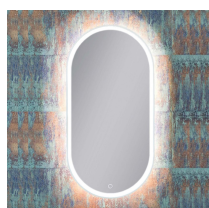

Dokument erstellt am 25.05.2026.

Dieses Dokument wurde automatisch generiert. Technische Änderungen vorbehalten. Alle Angaben ohne Gewähr.

* Tutti i prezzi escl. IVA più spese di spedizione ed eventuali spese di spedizione, se non diversamente indicato.