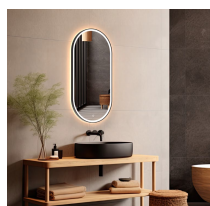

Dokument erstellt am 25.05.2026.

Dieses Dokument wurde automatisch generiert. Technische Änderungen vorbehalten. Alle Angaben ohne Gewähr.

* Tutti i prezzi escl. IVA più spese di spedizione ed eventuali spese di spedizione, se non diversamente indicato.