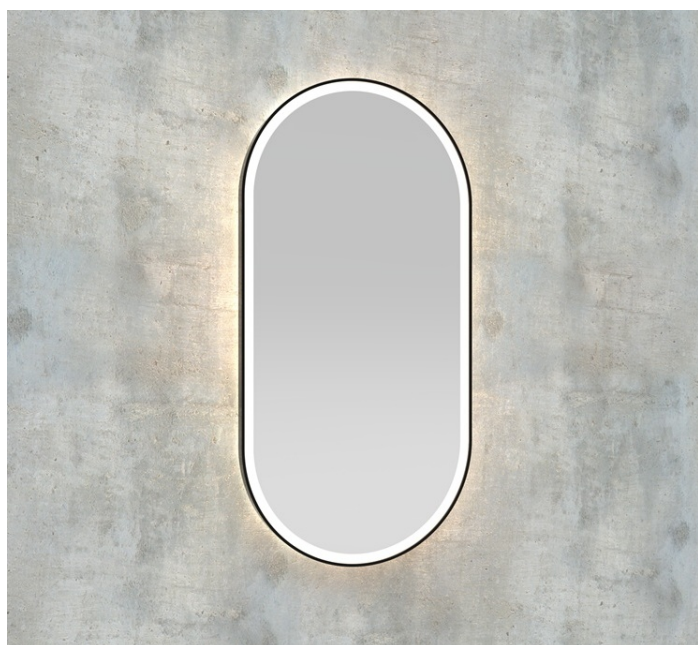

Panoramica

Specchio LED ovale con cornice - diretto/indiretto

Codice prodotto: K15BOLDDUAL.100

Opzioni

Colore

Dimensioni

40 x H.80cm

50 x H.100cm

60 x H.100cm

60 x H.120cm

Emissione di luce

Emissione diretta e indiretta

Colore della luce

2700K

3000K

4000K

Descrizione

Specchio ovale a LED con illuminazione diretta e indiretta. Telaio di alta qualità in metallo verniciato a polvere. Classe di protezione IP44.

Striscia LED COB da 24V di alta qualità (senza puntini - nessun punto LED visibile!) con driver LED integrato.