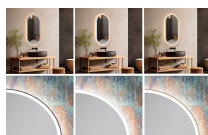

Dokument erstellt am 25.05.2026.

Dieses Dokument wurde automatisch generiert. Technische Änderungen vorbehalten. Alle Angaben ohne Gewähr.

* Tutti i prezzi escl. IVA più spese di spedizione ed eventuali spese di spedizione, se non diversamente indicato.