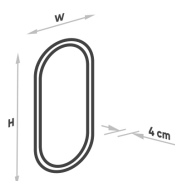

Panoramica

Specchio LED ovale con cornice - diretto/indiretto

Codice prodotto: K15BOLDDUAL.100

Opzioni

Colore

Dimensioni

40 x H.80cm

50 x H.100cm

con specchio zoom Ø15cm

con specchio zoom Ø20cm

Dokument erstellt am 25.05.2026.

Dieses Dokument wurde automatisch generiert. Technische Änderungen vorbehalten. Alle Angaben ohne Gewähr.

* Tutti i prezzi escl. IVA più spese di spedizione ed eventuali spese di spedizione, se non diversamente indicato.