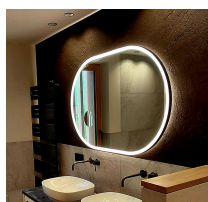

Dokument erstellt am 25.05.2026.

Dieses Dokument wurde automatisch generiert. Technische Änderungen vorbehalten. Alle Angaben ohne Gewähr.

* Tutti i prezzi escl. IVA più spese di spedizione ed eventuali spese di spedizione, se non diversamente indicato.