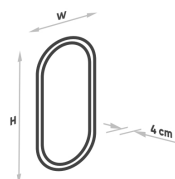

Panoramica

Specchio LED ovale con cornice - diretto/indiretto

Codice prodotto: K15BOLDDUAL.28

Opzioni

Colore

Dimensioni

40 x H.80cm

50 x H.100cm

con specchio zoom Ø15cm

con specchio zoom Ø20cm

Dokument erstellt am 25.05.2026.

Dieses Dokument wurde automatisch generiert. Technische Änderungen vorbehalten. Alle Angaben ohne Gewähr.

* Tutti i prezzi escl. IVA più spese di spedizione ed eventuali spese di spedizione, se non diversamente indicato.