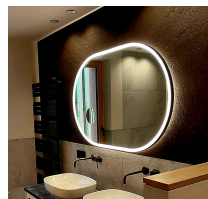

Dokument erstellt am 25.05.2026.

Dieses Dokument wurde automatisch generiert. Technische Änderungen vorbehalten. Alle Angaben ohne Gewähr.

* Tutti i prezzi escl. IVA più spese di spedizione ed eventuali spese di spedizione, se non diversamente indicato.