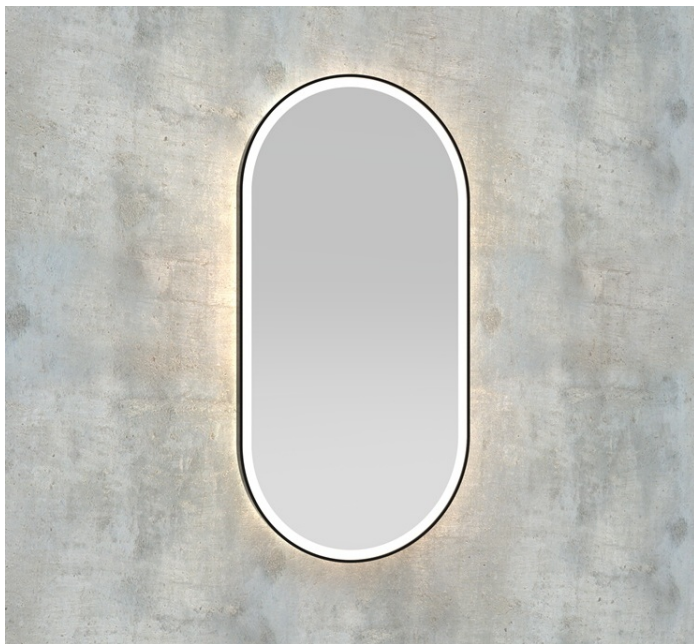

Panoramica

Specchio LED ovale con cornice - diretto/indiretto

Codice prodotto: K15BOLDDUAL.28

Opzioni

Colore

Dimensioni

40 x H.80cm

50 x H.100cm

60 x H.100cm

60 x H.120cm

Emissione di luce

Emissione diretta e indiretta

Colore della luce

2700K

3000K

4000K

Descrizione

Specchio ovale a LED con illuminazione diretta e indiretta. Telaio di alta qualità in metallo verniciato a polvere. Classe di protezione IP44.

Striscia LED COB da 24V di alta qualità (senza puntini - nessun punto LED visibile!) con driver LED integrato.