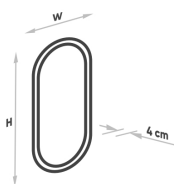

Panoramica

Specchio LED ovale con cornice - diretto/indiretto

Codice prodotto: K15BOLDDUAL.4

Opzioni

Colore

Dimensioni

40 x H.80cm

50 x H.100cm

60 x H.100cm

60 x H.120cm

Emissione di luce

Emissione diretta e indiretta

Colore della luce

2700K

3000K

4000K