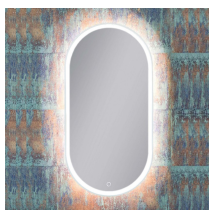

Panoramica

Specchio LED ovale con cornice - diretto/indiretto

Codice prodotto: K15BOLDDUAL.4

Opzioni

Colore

Dimensioni

40 x H.80cm

50 x H.100cm

60 x H.100cm

60 x H.120cm

Emissione di luce

Emissione diretta e indiretta

Colore della luce

2700K

3000K

4000K

Descrizione

Specchio ovale a LED con illuminazione diretta e indiretta. Telaio di alta qualità in metallo verniciato a polvere. Classe di protezione IP44.

Striscia LED COB da 24V di alta qualità (senza puntini - nessun punto LED visibile!) con driver LED integrato.

Colori standard della cornice: nero opaco, bianco opaco, oro opaco

Opzionale: interruttore touch, riscaldamento dello specchio, colore speciale della cornice (colori RAL), colore speciale della luce (2700K, RGB), vetro fumé (vetro nero), specchio per il trucco integrato, orologio digitale integrato, dimensioni speciali e Forme speciali.