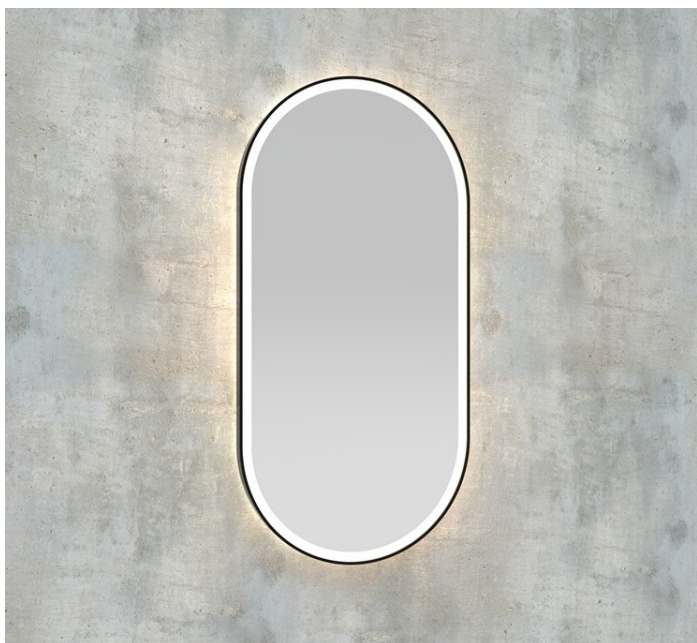

Panoramica

Specchio LED ovale con cornice - diretto/indiretto

Codice prodotto: K15BOLDDUAL.4

Opzioni

Colore

Dimensioni

40 x H.80cm

50 x H.100cm

60 x H.100cm

60 x H.120cm

Emissione di luce

Emissione diretta e indiretta

Colore della luce

2700K

3000K

4000K

Descrizione

Specchio ovale a LED con illuminazione diretta e indiretta. Telaio di alta qualità in metallo verniciato a polvere. Classe di protezione IP44.

Striscia LED COB da 24V di alta qualità (senza puntini - nessun punto LED visibile!) con driver LED integrato.

Colori standard della cornice: nero opaco, bianco opaco, oro opaco

Opzionale: interruttore touch, riscaldamento dello specchio, colore speciale della cornice (colori RAL), colore speciale della luce (2700K, RGB), vetro fumé (vetro nero), specchio per il trucco integrato, orologio digitale integrato, dimensioni speciali e Forme speciali.