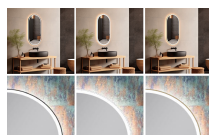

Panoramica

Specchio LED ovale con cornice - diretto/indiretto

Codice prodotto: K15BOLDDUAL.4

Opzioni

Colore

Dimensioni

40 x H.80cm

50 x H.100cm

60 x H.100cm

60 x H.120cm

Emissione di luce

Emissione diretta e indiretta

Colore della luce

2700K

3000K

4000K

Colori standard della cornice: nero opaco, bianco opaco, oro opaco

Opzionale: interruttore touch, riscaldamento dello specchio, colore speciale della cornice (colori RAL), colore speciale della luce (2700K, RGB), vetro fumé (vetro nero), specchio per il trucco integrato, orologio digitale integrato, dimensioni speciali e Forme speciali.