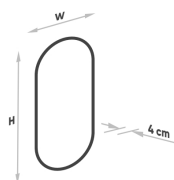

Panoramica

Specchio LED ovale con cornice - indiretto

Codice prodotto: K15BOLDAMB.100

Opzioni

Colore

Dimensioni

40 x H.80cm

50 x H.100cm

con specchio zoom Ø15cm

con specchio zoom Ø20cm

Descrizione

Specchio ovale a LED con retroilluminazione. Telaio di alta qualità in metallo verniciato a polvere. Classe di protezione IP44.

Dokument erstellt am 25.05.2026.