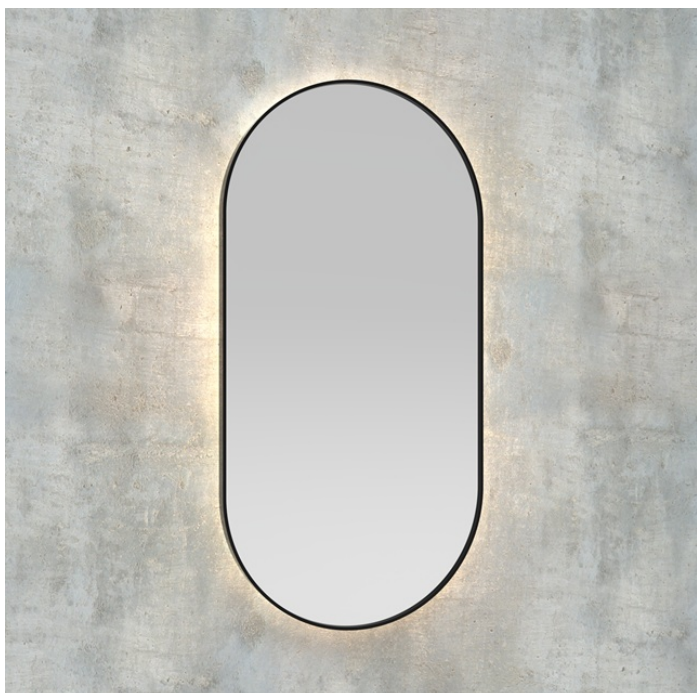

Panoramica

Specchio LED ovale con cornice - indiretto

Codice prodotto: K15BOLDAMB.100

Opzioni

Colore

Dimensioni

40 x H.80cm

50 x H.100cm

60 x H.100cm

60 x H.120cm

Emissione di luce

Solo emissione indiretta

Colore della luce

2700K

3000K

4000K

con specchio zoom Ø15cm

con specchio zoom Ø20cm

Descrizione

Specchio ovale a LED con retroilluminazione. Telaio di alta qualità in metallo verniciato a polvere. Classe di protezione IP44.

Dokument erstellt am 25.05.2026.