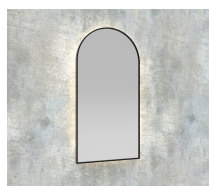

Panoramica

Specchio LED con cornice - indiretto

Codice prodotto: K15ARCOAMB.268

Opzioni

Colore

Dimensioni

40 x H.80cm

50 x H.100cm

60 x H.100cm

60 x H.120cm

Emissione di luce

Solo emissione indiretta

Colore della luce

2700K

3000K

4000K

con specchio zoom Ø15cm

con specchio zoom Ø20cm

Descrizione

Specchio LED con retroilluminazione. Telaio di alta qualità in metallo verniciato a polvere. Classe di protezione IP44. Striscia LED COB da 24V di alta qualità (senza puntini - nessun punto LED visibile!) con driver LED integrato. Colori standard della cornice: nero opaco, bianco opaco, oro opaco
Opzionale: interruttore touch, riscaldamento dello specchio, colore speciale della cornice (colori RAL), colore speciale della luce (2700K, RGB), vetro fumé (vetro nero), specchio per il trucco integrato, orologio digitale