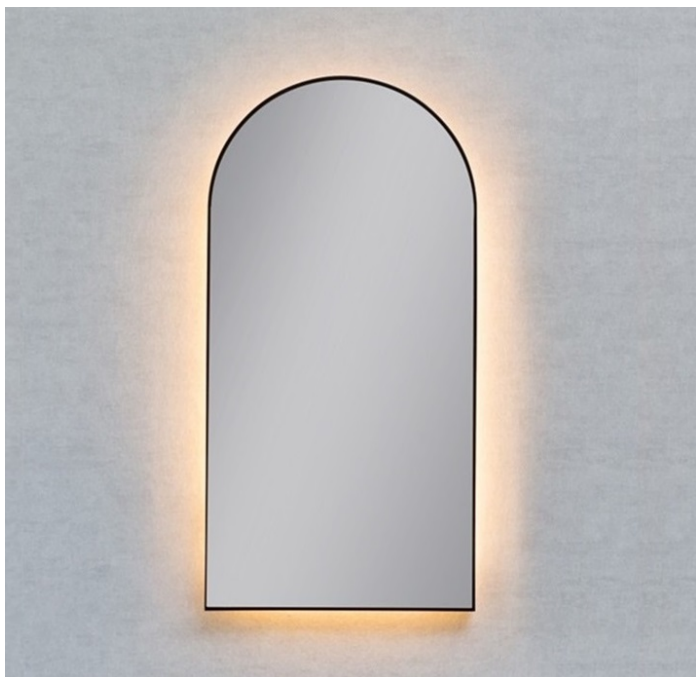

Panoramica

Specchio LED con cornice - indiretto

Codice prodotto: K15ARCOAMB.268

Opzioni

Colore

Dimensioni

40 x H.80cm

50 x H.100cm

60 x H.100cm

60 x H.120cm

Emissione di luce

Solo emissione indiretta

Colore della luce

2700K

3000K

4000K

con specchio zoom Ø15cm

con specchio zoom Ø20cm

Descrizione

Specchio LED con retroilluminazione. Telaio di alta qualità in metallo verniciato a polvere. Classe di protezione IP44. Striscia LED COB da 24V di alta qualità (senza puntini - nessun punto LED visibile!) con driver LED integrato. Colori standard della cornice: nero opaco, bianco opaco, oro opaco
Opzionale: interruttore touch, riscaldamento dello specchio, colore speciale della cornice (colori RAL), colore speciale della luce (2700K, RGB), vetro fumé (vetro nero), specchio per il trucco integrato, orologio digitale