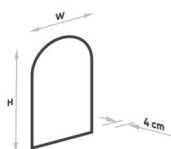

Panoramica

Specchio LED con cornice - indiretto

Codice prodotto: K15ARCOAMB.268

Opzioni

Colore

Dimensioni

40 x H.80cm

50 x H.100cm

60 x H.100cm

60 x H.120cm

Emissione di luce

Solo emissione indiretta

Colore della luce

2700K

3000K

4000K

con specchio zoom Ø15cm

con specchio zoom Ø20cm

Descrizione

Specchio LED con retroilluminazione. Telaio di alta qualità in metallo verniciato a polvere. Classe di protezione IP44. Striscia LED COB da 24V di alta qualità (senza puntini - nessun punto LED visibile!) con driver LED integrato. Colori standard della cornice: nero opaco, bianco opaco, oro opaco
Opzionale: interruttore touch, riscaldamento dello specchio, colore speciale della cornice (colori RAL), colore speciale della luce (2700K, RGB), vetro fumé (vetro nero), specchio per il trucco integrato, orologio digitale