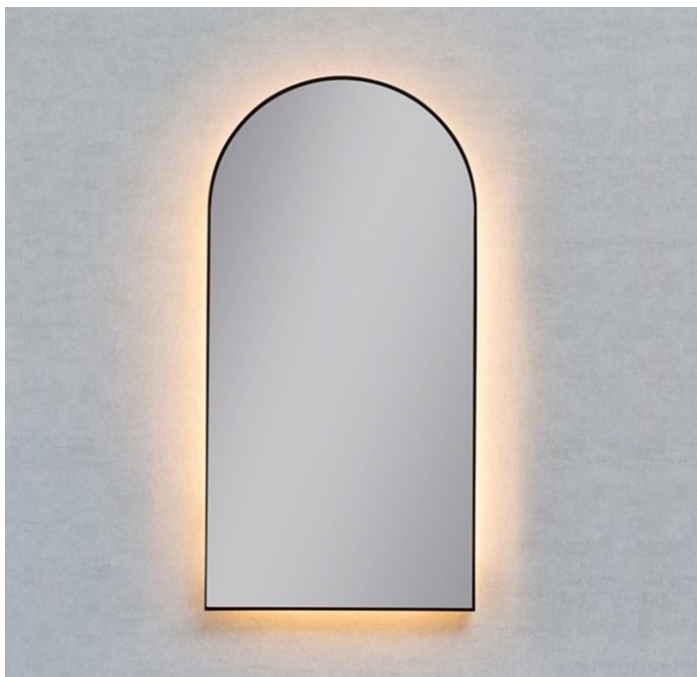

Panoramica

Specchio LED con cornice - indiretto

Codice prodotto: K15ARCOAMB.220

Opzioni

Colore

Dimensioni

40 x H.80cm

50 x H.100cm

60 x H.100cm

60 x H.120cm

Emissione di luce

Solo emissione indiretta

Colore della luce

2700K

3000K

4000K

con specchio zoom Ø15cm

con specchio zoom Ø20cm

Descrizione

Specchio LED con retroilluminazione. Telaio di alta qualità in metallo verniciato a polvere. Classe di protezione IP44. Striscia LED COB da 24V di alta qualità (senza puntini - nessun punto LED visibile!) con driver LED integrato. Colori standard della cornice: nero opaco, bianco opaco, oro opaco
Opzionale: interruttore touch, riscaldamento dello specchio, colore speciale della cornice (colori RAL), colore speciale della luce (2700K, RGB), vetro fumé (vetro nero), specchio per il trucco integrato, orologio digitale