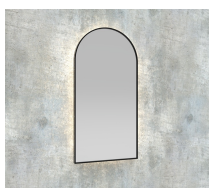

Panoramica

Specchio LED con cornice - indiretto

Codice prodotto: K15ARCOAMB.220

Opzioni

Colore

Dimensioni

40 x H.80cm

50 x H.100cm

60 x H.100cm

60 x H.120cm

Emissione di luce

Solo emissione indiretta

Colore della luce

2700K

3000K

4000K

con specchio zoom Ø15cm

con specchio zoom Ø20cm

Descrizione

Specchio LED con retroilluminazione. Telaio di alta qualità in metallo verniciato a polvere. Classe di protezione IP44. Striscia LED COB da 24V di alta qualità (senza puntini - nessun punto LED visibile!) con driver LED integrato. Colori standard della cornice: nero opaco, bianco opaco, oro opaco
Opzionale: interruttore touch, riscaldamento dello specchio, colore speciale della cornice (colori RAL), colore speciale della luce (2700K, RGB), vetro fumé (vetro nero), specchio per il trucco integrato, orologio digitale