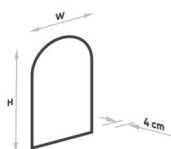

Panoramica

Specchio LED con cornice - indiretto

Codice prodotto: K15ARCOAMB.220

Opzioni

Colore

Dimensioni

40 x H.80cm

50 x H.100cm

60 x H.100cm

60 x H.120cm

Emissione di luce

Solo emissione indiretta

Colore della luce

2700K

3000K

4000K

con specchio zoom Ø15cm

con specchio zoom Ø20cm

Descrizione

Specchio LED con retroilluminazione. Telaio di alta qualità in metallo verniciato a polvere. Classe di protezione IP44. Striscia LED COB da 24V di alta qualità (senza puntini - nessun punto LED visibile!) con driver LED integrato. Colori standard della cornice: nero opaco, bianco opaco, oro opaco
Opzionale: interruttore touch, riscaldamento dello specchio, colore speciale della cornice (colori RAL), colore speciale della luce (2700K, RGB), vetro fumé (vetro nero), specchio per il trucco integrato, orologio digitale