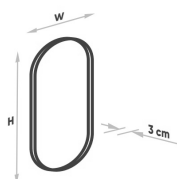

#### Dimensioni

40 x H.80cm

50 x H.100cm

60 x H.100cm

60 x H.120cm

#### Specchio cosmetico integrato

senza specchio zoom

con specchio zoom Ø15cm

con specchio zoom Ø20cm