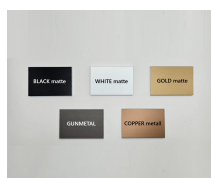

Descrizione

Dokument erstellt am 30.04.2026.

Dieses Dokument wurde automatisch generiert. Technische Änderungen vorbehalten. Alle Angaben ohne Gewähr.

* Tutti i prezzi escl. IVA più spese di spedizione ed eventuali spese di spedizione, se non diversamente indicato.