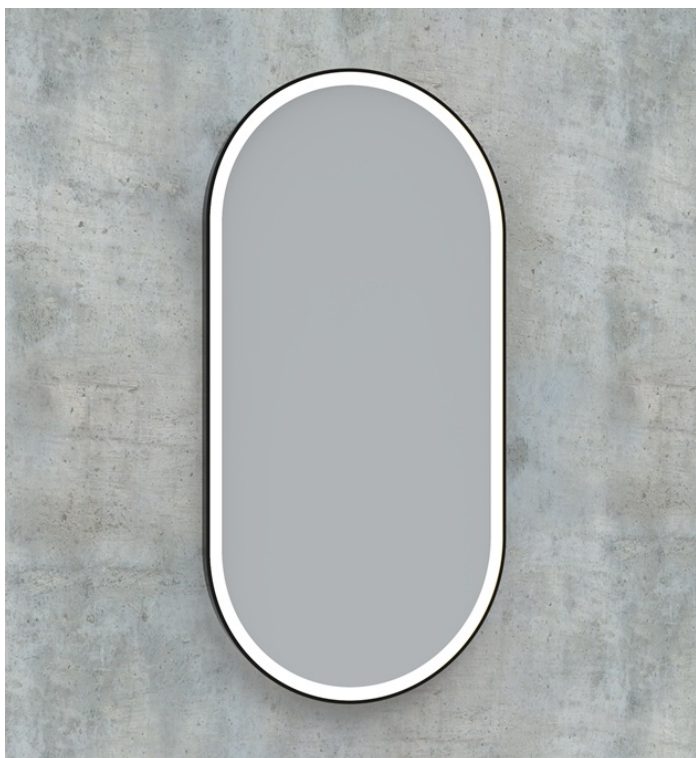

# Specchio LED ovale con cornice - diretto

Codice prodotto: K15BOLDLUX.253