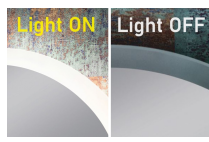

4000K

Interruttore

senza interruttore touch

con interruttore touch

Anti-appannamento

senza tappetino riscaldante

con tappetino riscaldante

Specchio cosmetico integrato

senza specchio zoom

con specchio zoom Ø15cm

con specchio zoom Ø20cm

Descrizione

Specchio LED senza cornice con retroilluminazione. Il bordo è sabbaiato, quindi emette leggermente più luce nella parte anteriore - classe di protezione IP44.

Striscia LED COB da 24V di alta qualità (senza puntini - nessun punto LED visibile!) con driver LED integrato.

Opzionale: interruttore touch, riscaldamento dello specchio, colore speciale della cornice (colori RAL), colore della luce speciale (2700K, RGB), vetro fumé (vetro nero), specchio cosmetico integrato, orologio digitale integrato, dimensioni speciali e Forme speciali.