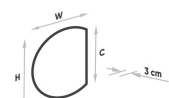

#### Dimensioni

Ø80 x B.67cm

Ø90 x B.73cm

Ø100 x B.80cm

Ø120 x B.105cm

Ø120 x B.109cm

Ø140 x B.119cm

Ø140 x B.124cm

#### Specchio cosmetico integrato

senza specchio zoom

con specchio zoom Ø15cm

con specchio zoom Ø20cm

#### Vetro

Vetro standard 4mm

Vetro fumè 4mm

W	H	C
120	105	80 <sub>mm</sub>
80	67	60 <sub>mm</sub>
90	73	70 <sub>mm</sub>
100	80	80 <sub>mm</sub>
120	109	70 <sub>mm</sub>
140	119	100 <sub>mm</sub>
140	124	90 <sub>mm</sub>