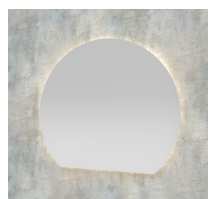

Panoramica

Specchio LED senza cornice - indiretto

Codice prodotto: K15CORTE.130

Opzioni

Dimensioni

Ø80 x B.67cm

Ø90 x B.73cm

Ø100 x B.80cm

Ø120 x B.105cm

Ø120 x B.109cm

Ø140 x B.119cm

Ø140 x B.124cm

Emissione di luce

Solo emissione indiretta

Colore della luce

2700K

3000K

4000K

Interruttore

senza interruttore touch

con interruttore touch

Anti-appannamento

senza tappetino riscaldante

con tappetino riscaldante

Specchio cosmetico integrato

senza specchio zoom

con specchio zoom Ø15cm

con specchio zoom Ø20cm

Vetro

Vetro standard 4mm

Vetro fumè 4mm

W	H	C
120	105	80_{mm}
80	67	60_{mm}
90	73	70_{mm}
100	80	80_{mm}
120	109	70_{mm}
140	119	100_{mm}
140	124	90_{mm}