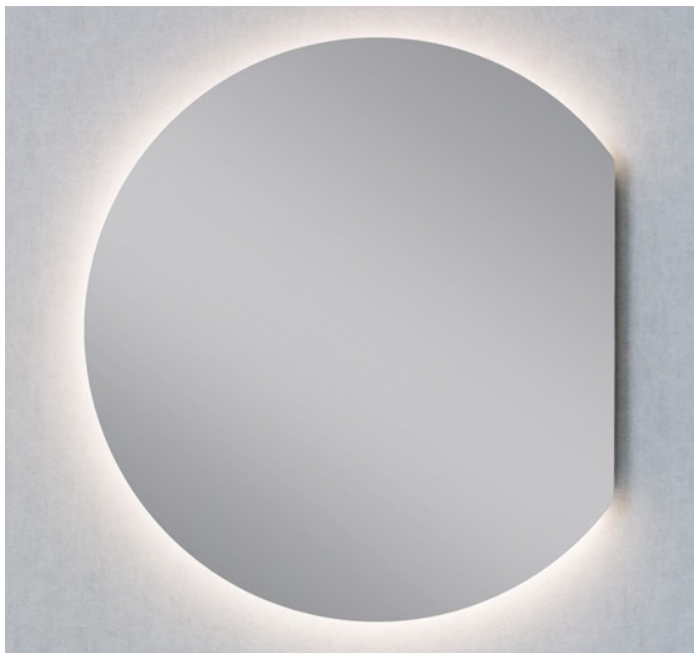

## Panoramica

# Specchio LED senza cornice - indiretto

Codice prodotto: K15CORTE.130