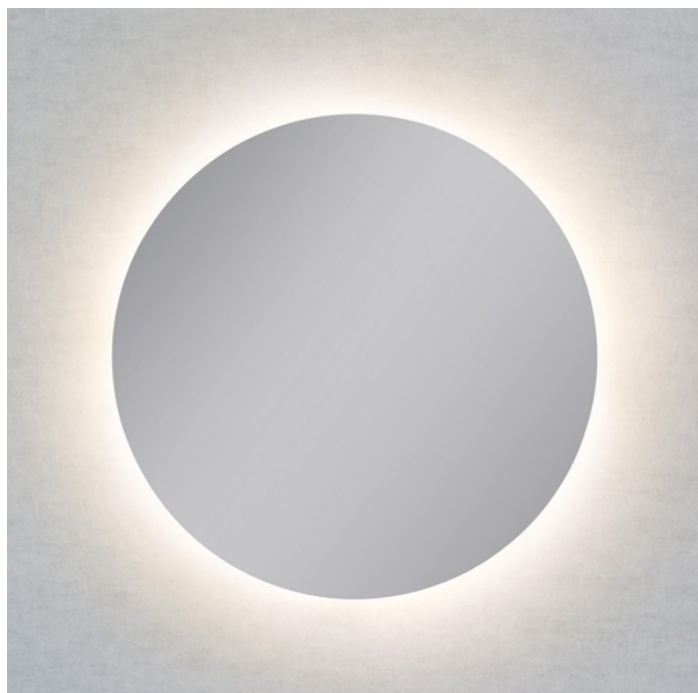

# Specchio LED rotondo senza cornice - indiretto

Codice prodotto: K15MOON.163