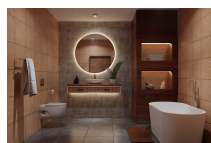

# Specchio LED rotondo senza cornice - indiretto

Codice prodotto: K15MOON.163