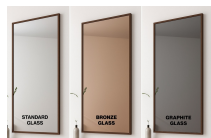

# Specchio LED rotondo senza cornice - indiretto

Codice prodotto: K15MOON.163