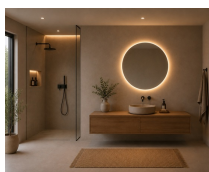

Panoramica

Specchio LED rotondo senza cornice - indiretto

Codice prodotto: K15MOON.19

Opzioni

Dimensioni

Ø60cm

Ø70cm

Ø80cm

Opzionale: interruttore touch, riscaldamento dello specchio, colore speciale della cornice (colori RAL), colore speciale della luce (2700K, RGB), vetro fumé (vetro nero), specchio per il trucco integrato, orologio digitale integrato, dimensioni speciali e Forme speciali.