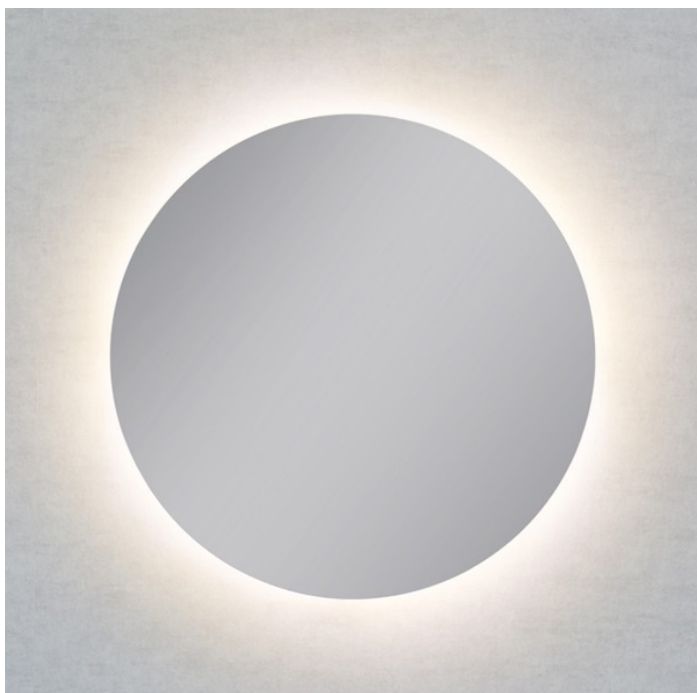

Panoramica

Specchio LED rotondo senza cornice - indiretto

Codice prodotto: K15MOON.19

Opzioni

Dimensioni

Ø60cm

Ø70cm

Ø80cm

Ø90cm

Ø100cm

Ø120cm

Emissione di luce

Solo emissione indiretta

Colore della luce

2700K

3000K