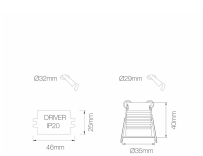

Panoramica

LED incasso mini 35x35mm IP65 bianco

Codice prodotto: B194451

Opzioni

Colore della luce

2700K

3000K

Descrizione

Faretto da incasso a LED, ottica arretrata. Lampada da soffitto. Antiriflesso UGR16. Angolo del fascio: 30°. Grado di protezione IP65. Dimensioni: 3,5x3,5cm x 4cm. Foro per faretto Ø29mm; Foro per il driver: Ø32mm. Driver dimmerabile o per più faretto su richiesta!