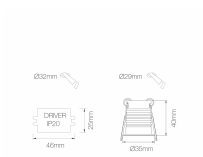

## Descrizione

Faretto da incasso a LED, ottica arretrata. Lampada da soffitto. Antiriflesso UGR16. Angolo del fascio: 30°. Grado di protezione IP65. Dimensioni: 3,5x3,5cm x 4cm. Foro per faretto Ø29mm; Foro per il driver: Ø32mm. Driver dimmerabile o per più faretto su richiesta!