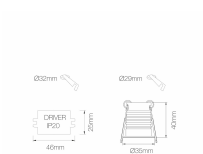

Panoramica

LED incasso mini 35x35mm IP65 nero

Codice prodotto: B194455

Opzioni

Colore della luce

2700K

3000K

Descrizione

Faretto da incasso a LED, ottica arretrata. Lampada da soffitto. Antiriflesso UGR16. Angolo del fascio: 30°. Grado di protezione IP65. Dimensioni: 3,5x3,5cm x 4cm. Foro per faretto Ø29mm; Foro per il driver: Ø32mm. Driver dimmerabile o per più faretto su richiesta!