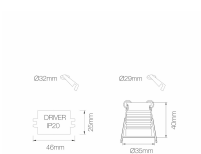

Panoramica

LED incasso mini 35x35mm IP65 nero

Codice prodotto: B194454

Opzioni

Colore della luce

2700K

3000K

Descrizione

Faretto da incasso a LED, ottica arretrata. Lampada da soffitto. Antiriflesso UGR16. Angolo del fascio: 30°. Grado di protezione IP65. Dimensioni: 3,5x3,5cm x 4cm. Foro per faretto Ø29mm; Foro per il driver: Ø32mm. Driver dimmerabile o per più faretto su richiesta!