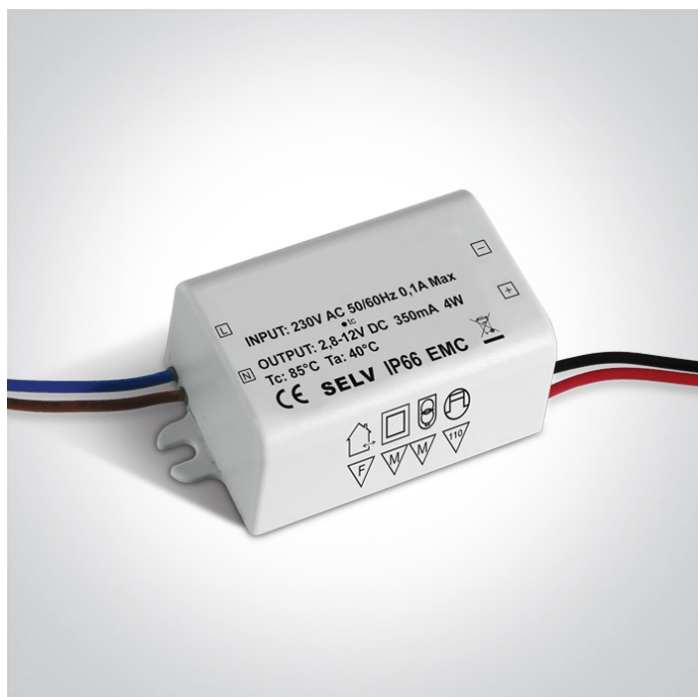

Panoramica

Alimentatore CC 350mA 1-4W

Codice prodotto: O0589004

Descrizione

Driver a corrente costante, 350mA, 1-4W. On/Off, non dimmerabile. Dimensioni: 55 x 30 x H.24mm

Dokument erstellt am 22.04.2026.

Dieses Dokument wurde automatisch generiert. Technische Änderungen vorbehalten. Alle Angaben ohne Gewähr.