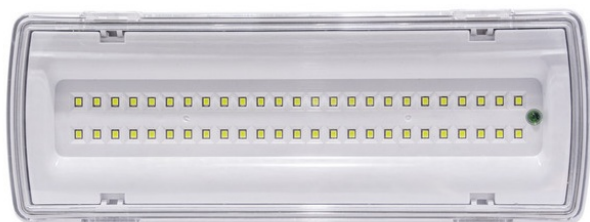

Panoramica

Luce di emergenza a LED IP65 6,6W 3h

Codice prodotto: L3139.LED0625A

Descrizione

Luce di emergenza a LED 6,6W, 650lm. 3 ore di autonomia. Può essere installato in superficie o incassato (accessori inclusi). Grado di protezione IP65, alloggiamento in plastica. Dimensioni: 270x100x54,1mm. Include 4 adesivi (cartelli informativi). Funzione SE (solo emergenza) solo funzione di illuminazione di emergenza. Conforme a: EN60598-1, EN60598-2-2 e EN60598-2-22