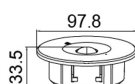

Panoramica

Luce di emergenza incasso Ø8cm 1W 3h

Codice prodotto: L3139.LED0648

Aufbaugeschäse
erhätlich!

Descrizione

Luce di emergenza a LED da incasso, 1W - 150lm. 3 ore di autonomia. Dimensioni faretto: Ø97mm, batteria integrata. Ritaglio richiesto: Ø80mm. Grado di protezione IP20. Include 2 lenti per un angolo di fascio stretto (corridoi) e un angolo di fascio ampio (per stanze). Funzione SE (solo emergenza) solo funzione di illuminazione di emergenza. Con spia luminosa e pulsante di prova per eseguire: test di funzionamento e test di autonomia. Conforme a: EN60598-1, 60598-2-2 e 60598-2-22. Disponibile alloggiamento adatto per montaggio superficiale: art. L3139.LED0648S