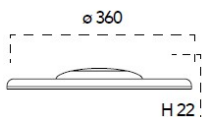

Panoramica

Pannello LED Ø36cm 38W CCT

Codice prodotto: F13LIGHT-R40

Descrizione

Scheda LED magnetica 38W - 3800lm - 3000K/4000K/6500K commutabile, dimensioni Ø360 mm, non dimmerabile