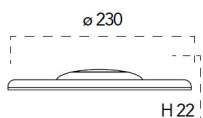

Panoramica

Pannello LED Ø23cm 22W CCT

Codice prodotto: F13LIGHT-R24

Descrizione

Scheda LED magnetica 22W - 2200lm - 3000K/4000K/6500K commutabile, dimensioni Ø230 mm, non dimmerabile

Dokument erstellt am 17.04.2026.