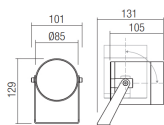

Panoramica

Faretto a LED antracite IP65

Codice prodotto: R20RK15WWDG

Descrizione

Luce LED per display in antracite, incluso LED 22W - 1549lm - 3000K, angolo di fascio 38°, dimensioni L.131 x 101 x 129 mm, orientabile, grado di protezione IP65+IK06, montaggio a parete o a soffitto, disponibile anche in 2700K e 24 VDC