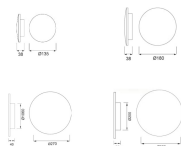

Panoramica

Applique LED cerchio bianco

Codice prodotto: M17C0101

Opzioni

Colore della luce

2700K

3000K

Dimensioni

Ø13,5cm

Ø18cm

Ø27cm

Ø38cm

Dimmerabile

non dimmerabile

Descrizione

Applique LED circolare, radiazione indiretta. Lampada da tavolo. Alloggiamento in alluminio, grado di protezione IP20.