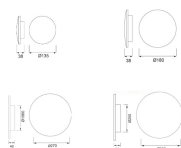

Panoramica

Applique LED cerchio bianco

Codice prodotto: M17C0101

Opzioni

Colore della luce

2700K

3000K

Dimensioni

Ø13,5cm

Ø18cm

Ø27cm

Ø38cm

Dimmerabile

non dimmerabile

Descrizione

Applique LED circolare, radiazione indiretta. Lampada da tavolo. Alloggiamento in alluminio, grado di protezione IP20.