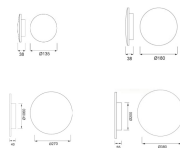

Panoramica

Applique LED cerchio nero

Codice prodotto: M17C0119

Opzioni

Colore della luce

2700K

3000K

Dimensioni

Ø13,5cm

Ø18cm

Ø27cm

Ø38cm

Dimmerabile

non dimmerabile

Descrizione

Applique LED circolare, radiazione indiretta. Lampada da tavolo. Alloggiamento in alluminio, grado di protezione IP20.