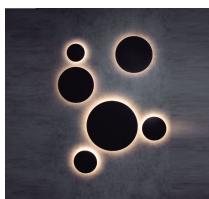

Panoramica

Applique LED cerchio nero

Codice prodotto: M17C0119

Opzioni

Colore della luce

2700K

3000K

Dimensioni

Ø13,5cm

Ø18cm

Ø27cm

Ø38cm

Dimmerabile

non dimmerabile

Descrizione

Applique LED circolare, radiazione indiretta. Lampada da tavolo. Alloggiamento in alluminio, grado di protezione IP20.