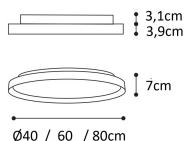

Panoramica

Plafoniera LED diretta/indiretta CCT nero/oro

Codice prodotto: L4812748537

Opzioni

Dimensioni

Ø40cm

Ø60cm

Ø80cm

Dimmerabile

non dimmerabile

dimmerabile TRIAC

dimmerabile DALI/PUSH

Descrizione

Plafoniera a LED con emissione di luce diretta e indiretta. Corpo in metallo con diffusore in PMMA opalino leggermente incassato. LED 30W + 6W, 2.520lm, CRI90, angolo di fascio luminoso 160°. Colore della luce commutabile: 3000K o 4000K. Grado di protezione IP20.