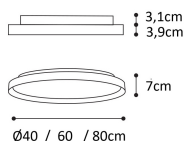

Panoramica

Plafoniera LED diretta/indiretta CCT oro

Codice prodotto: L481274857

Opzioni

Dimensioni

Ø40cm

Ø60cm

Ø80cm

Dimmerabile

non dimmerabile

dimmerabile TRIAC

dimmerabile DALI/PUSH

Descrizione

Plafoniera a LED con emissione di luce diretta e indiretta. Corpo in metallo con diffusore in PMMA opalino leggermente incassato. LED 30W + 6W, 2.520lm, CRI90, angolo di fascio luminoso 160°. Colore della luce commutabile: 3000K o 4000K. Grado di protezione IP20.