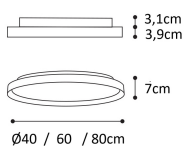

Panoramica

Plafoniera LED diretta/indiretta CCT nera

Codice prodotto: L481274853

Opzioni

Dimensioni

Ø40cm

Ø60cm

Ø80cm

Dimmerabile

non dimmerabile

dimmerabile TRIAC

dimmerabile DALI/PUSH

Descrizione

Plafoniera a LED con emissione di luce diretta e indiretta. Corpo in metallo con diffusore in PMMA opalino leggermente incassato. LED 30W + 6W, 2.520lm, CRI90, angolo di fascio luminoso 160°. Colore della luce commutabile: 3000K o 4000K. Grado di protezione IP20.