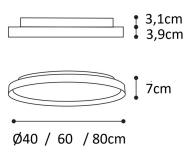

Panoramica

Plafoniera LED diretta/indiretta CCT nera

Codice prodotto: L481274853

Opzioni

Dimensioni

Ø40cm

Ø60cm

Ø80cm

Dimmerabile

non dimmerabile

dimmerabile TRIAC

dimmerabile DALI/PUSH

Descrizione

Plafoniera a LED con emissione di luce diretta e indiretta. Corpo in metallo con diffusore in PMMA opalino leggermente incassato. LED 30W + 6W, 2.520lm, CRI90, angolo di fascio luminoso 160°. Colore della luce commutabile: 3000K o 4000K. Grado di protezione IP20.