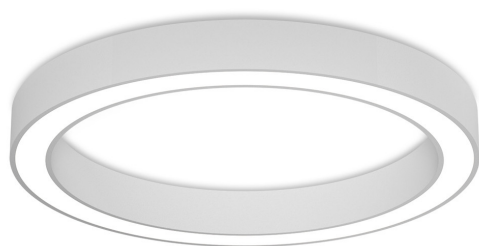

Panoramica

Anello luminoso a soffitto a LED bianco CCT

Codice prodotto: L481273651DT

Opzioni

Dimensioni

Ø60cm

Ø80cm

Dimmerabile

dimmerabile TRIAC

dimmerabile DALI/PUSH

Descrizione

Plafoniera LED ad anello, corpo in metallo con copertura in PMMA opalino. LED 50W, 3.700lm, CRI90, angolo di fascio 160°. Colore della luce commutabile: 3000K o 4000K. grado di protezione IP20