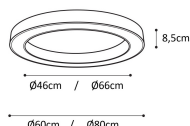

Panoramica

Anello luminoso a soffitto a LED bianco CCT

Codice prodotto: L481273651DT

Opzioni

Dimensioni

Ø60cm

Ø80cm

Dimmerabile

dimmerabile TRIAC

dimmerabile DALI/PUSH

Descrizione

Plafoniera LED ad anello, corpo in metallo con copertura in PMMA opalino. LED 50W, 3.700lm, CRI90, angolo di fascio 160°. Colore della luce commutabile: 3000K o 4000K. grado di protezione IP20