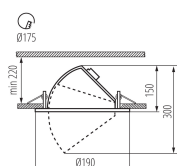

Panoramica

Faretto da incasso LED 23W estensibile bianco

Codice prodotto: K0422841

Descrizione

Faretto da incasso a LED rotondo, estensibile e orientabile, colore bianco, dimensioni Ø190 x 300 mm, foro di apertura Ø175mm, incl. LED 23W - 2510lm - 4000K, angolo di fascio 45°, materiale alluminio/vetro, IP20