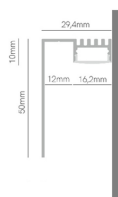

Panoramica

Profilo a parete con copertura bianca

Codice prodotto: B1933121-2+B1933440-2

Opzioni

Unità di imballaggio

Profilo 2m

Montage als Wandprofil:

Descrizione

Profilo a parete con copertura, colore bianco, inclusa copertura opale. Per illuminazione indiretta.

Informazioni sul prodotto

Colore:

Bianco

Dokument erstellt am 06.06.2026.

Dieses Dokument wurde automatisch generiert. Technische Änderungen vorbehalten. Alle Angaben ohne Gewähr.