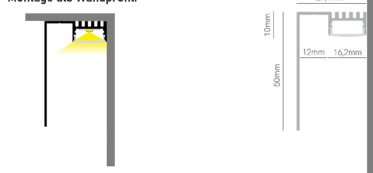

Panoramica

Profilo a parete con copertura bianca

Codice prodotto: B1933121-2+B1933440-2

Opzioni

Unità di imballaggio

Profilo 2m

Montage als Wandprofil:

Descrizione

Profilo a parete con copertura, colore bianco, inclusa copertura opale. Per illuminazione indiretta.

Informazioni sul prodotto

Colore:

Bianco

Dokument erstellt am 21.04.2026.

Dieses Dokument wurde automatisch generiert. Technische Änderungen vorbehalten. Alle Angaben ohne Gewähr.