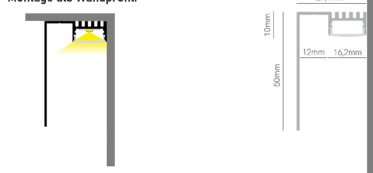

Panoramica

Profilo a parete con copertura in alluminio

Codice prodotto: B1933119-2+B1933440-2

Opzioni

Unità di imballaggio

Profilo 2m

Montage als Wandprofil:

Descrizione

Profilo a parete con copertura, colore alluminio, inclusa copertura opale. Per illuminazione indiretta.

Informazioni sul prodotto

Colore:

Argento / nichel / cromo

Dokument erstellt am 21.04.2026.

Dieses Dokument wurde automatisch generiert. Technische Änderungen vorbehalten. Alle Angaben ohne Gewähr.