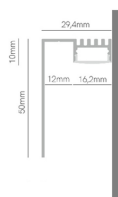

Panoramica

Profilo a parete con copertura in alluminio

Codice prodotto: B1933119-2+B1933440-2

Opzioni

Unità di imballaggio

Profilo 2m

Montage als Wandprofil:

Descrizione

Profilo a parete con copertura, colore alluminio, inclusa copertura opale. Per illuminazione indiretta.

Informazioni sul prodotto

Colore:

Argento / nichel / cromo

Dokument erstellt am 06.06.2026.

Dieses Dokument wurde automatisch generiert. Technische Änderungen vorbehalten. Alle Angaben ohne Gewähr.