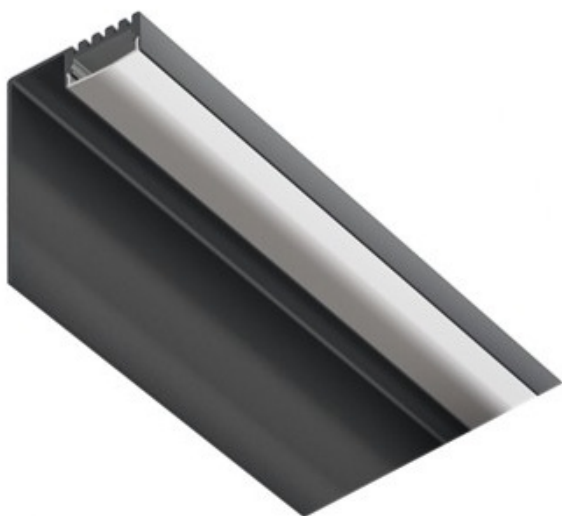

Panoramica

Profilo a parete con copertura nera

Codice prodotto: B1933122-2+B1933440-2

Opzioni

Unità di imballaggio

Profilo 2m

Montage als Wandprofil:

Descrizione

Profilo a parete con copertura, colore nero, inclusa copertura opale. Per illuminazione indiretta.

Informazioni sul prodotto

Colore:

Nero

Dokument erstellt am 06.06.2026.

Dieses Dokument wurde automatisch generiert. Technische Änderungen vorbehalten. Alle Angaben ohne Gewähr.