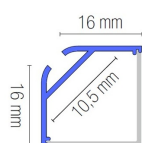

### Unità di imballaggio

Profilo 2m

## Descrizione

Profilo angolare 45°, 16x16mm. Alluminio anodizzato con copertura quadrata opalina (a forma di L).