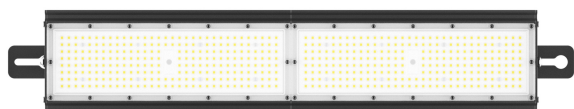

# Faro LED ad alta baia 150W 110°

**Codice prodotto:** S22SLI048009NW\_PW

## Descrizione

Faretto LED per ingresso, colore nero, incl. LED 150W - 23.250lm - 4000K (dimmerabile su richiesta), classe di protezione IP66 e IK10, angolo di fascio 110°, dimensioni 900x150x130mm, montaggio a soffitto o tramite sospensione a cavo (esclusivo)