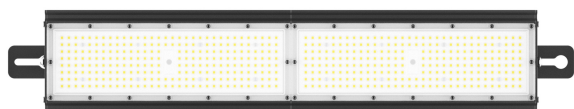

Panoramica

Faro LED ad alta baia 150W 90°

Codice prodotto: S22SLI048008NW_PW

Descrizione

Faretto LED per ingresso, colore nero, incl. LED 150W - 23.250lm - 4000K (dimmerabile su richiesta), classe di protezione IP66 e IK10, angolo di emissione 90°, dimensioni 900x150x130mm, montaggio a soffitto o tramite sospensione a cavo (esclusivo)