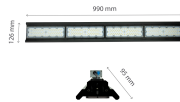

Panoramica

Faro LED ad alta baia 200W IP66

Codice prodotto: S22SLI048004NW_PW

Descrizione

Faretto LED per ingresso, colore nero, incl. LED 200W - 30.000lm - 4000K (dimmerabile su richiesta), classe di protezione IP66 e IK10, angolo di fascio 90°, dimensioni 990x126x95 mm