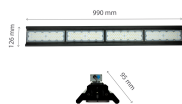

Panoramica

Faro LED ad alta baia 200W IP66

Codice prodotto: S22SLI048004NW_PW

Descrizione

Faretto LED per ingresso, colore nero, incl. LED 200W - 30.000lm - 4000K (dimmerabile su richiesta), classe di protezione IP66 e IK10, angolo di fascio 90°, dimensioni 990x126x95 mm