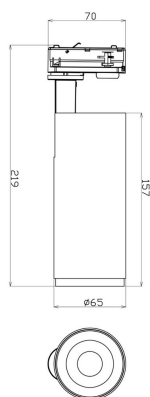

Panoramica

Faretto LED Nero 1PH Mini

Codice prodotto: D03707168

Descrizione

Lampada a sospensione a LED per binario monofase MINI; Colore nero, incl. LED 10W - 1300lm - 2700K, dimmerabile tramite dimmer di fase a taglio discendente, angolo di emissione 36°, dimensioni Ø65 x 157 mm, ruotabile 350°, orientabile 90°