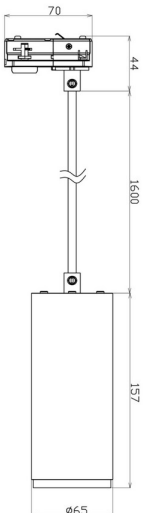

Dokument erstellt am 15.05.2026.

Dieses Dokument wurde automatisch generiert. Technische Änderungen vorbehalten. Alle Angaben ohne Gewähr.

* Tutti i prezzi escl. IVA più spese di spedizione ed eventuali spese di spedizione, se non diversamente indicato.