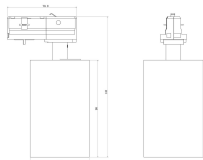

Panoramica

Faretto Nero GU10 1PH Mini

Codice prodotto: D03707156

Descrizione

Faretto per binario monofase MINI; Colore nero, attacco 1x GU10, dimensioni Ø60 x 98 mm, girevole e orientabile

Informazioni sul prodotto