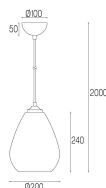

Panoramica

Lampada a sospensione in vetro E27 grigio

Codice prodotto: L471265-1-63

Descrizione

Lampada a sospensione in vetro grigio (fumé), attacco 1xE27, dimensioni Ø200 x 240 mm

Informazioni sul prodotto