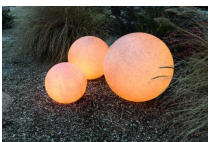

# Globo luminoso mars Ø50cm IP44

**Codice prodotto:** H0235955

## Descrizione

Sfera luminosa da giardino in stile mars, materiale plastica, attacco 1xE27, grado di protezione IP44, dimensioni Ø500 mm, incluso picchetto da terra e cavo di collegamento da 2 m con spina 220 V

## Informazioni sul prodotto

**Colore:**

marrone / corten