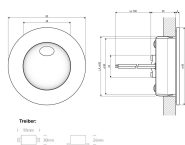

Panoramica

LED incasso parete bianco tondo IP54

Codice prodotto: E04P20302+O0589004A

Descrizione

Applique LED da incasso, 2W, 3000K, 112lm. Angolo del fascio: 120°. Grado di protezione: IP54. Colore: bianco. Dimensioni: Ø80mm, corpo in alluminio. Foro di taglio: Ø60mm; Adatto per scatole di derivazione profonde. Scatola di installazione non inclusa.