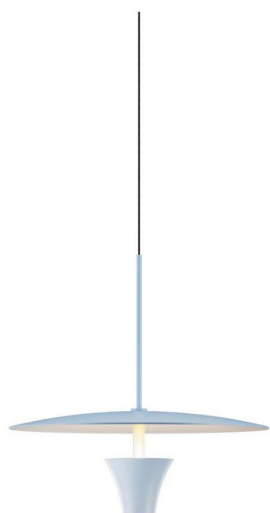

Panoramica

Lampada a sospensione 48V azzurro chiaro

Codice prodotto: I116396

Descrizione

Lampada a sospensione a LED per binario 48V, colore azzurro, incl. LED 12W - 1000lm - 3000K, illuminazione diretta/indiretta, dimensioni Ø 300 mm

Informazioni sul prodotto

Colore:

Blu