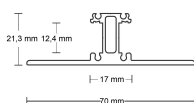

# Profilo a T in alluminio con 2x copertura opale

**Codice prodotto:** G108101004+2xG108600004+G108101080-2

### Unità di imballaggio

Profilo 2m

## Descrizione

Profilo da parete in alluminio colore argento, con 2 coperture opali, dimensioni 70 x 21,3 mm